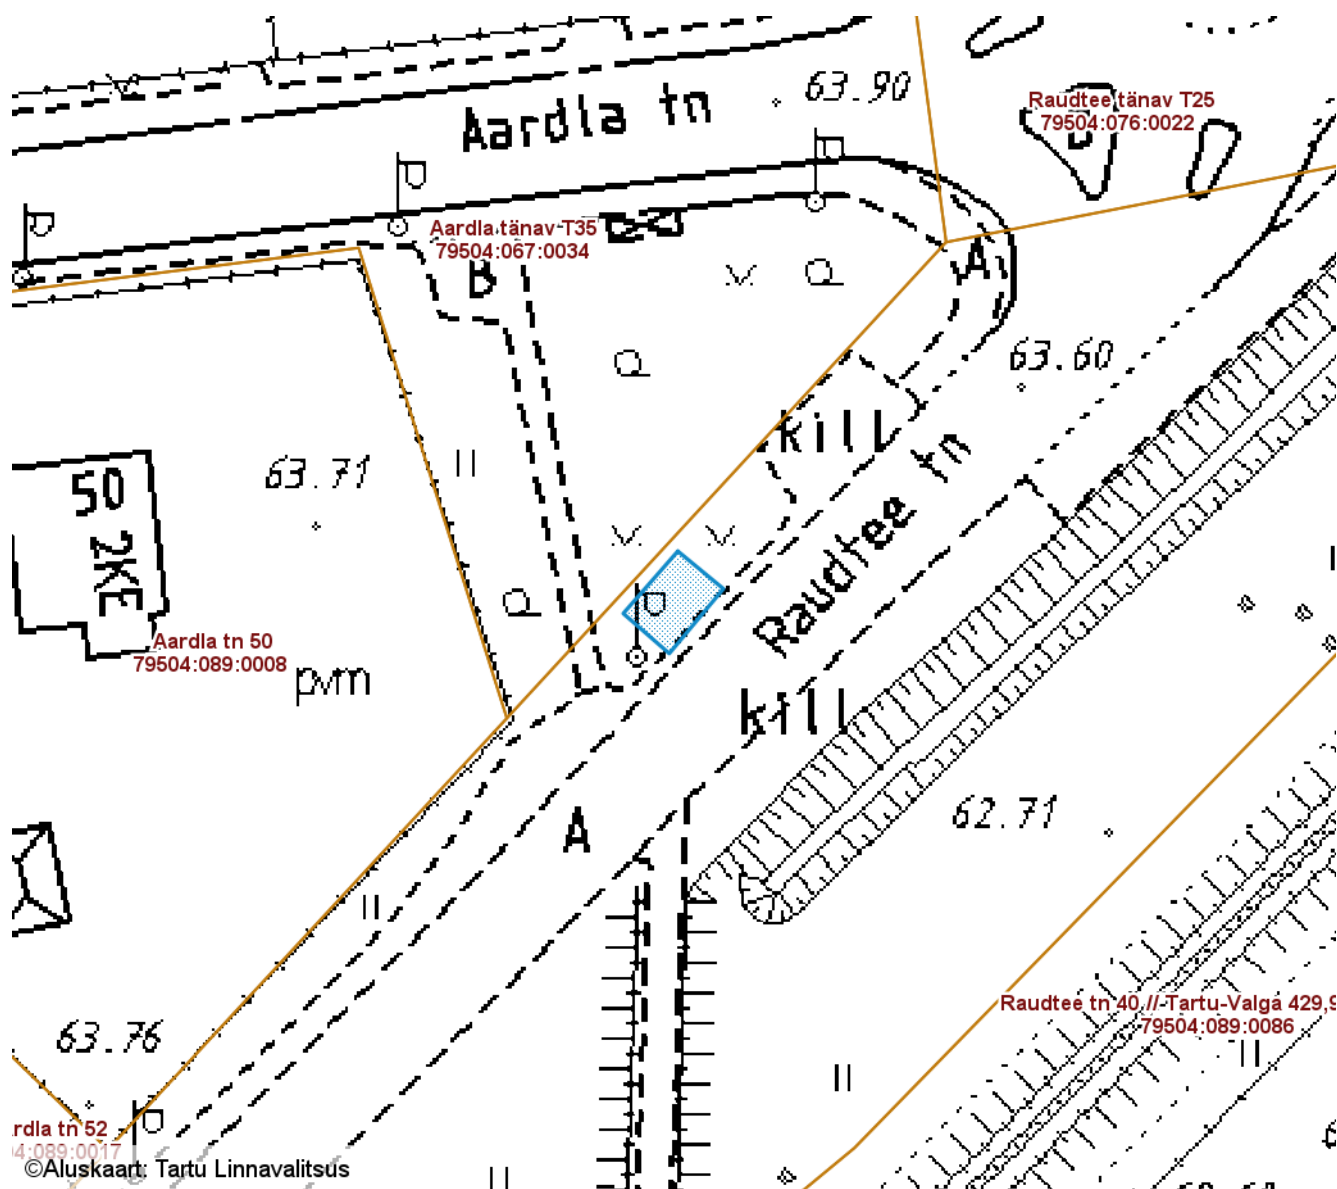

ISIKLIKU KASUTUSÕIGUSEGA KOORMATAVA

ALA SKEEM

Raudtee tänav T41 (79504:089:0085)

M 1 : 500

— Isikliku kasutusõigusega seatav
maa-ala 22 m²
(0,4 kV maakaabelliin ja liitumiskilp)

Nr	X	Y
1	6471406.70	658466.44
2	6471404.21	658469.45
3	6471399.94	658465.87
4	6471402.58	658462.83